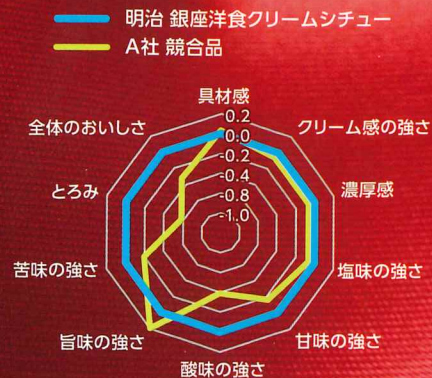

競合品との比較^{※4}

銀座洋食
ビーフシチュー