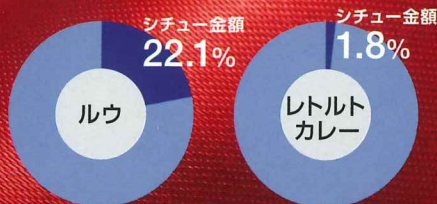

ビーフ感  
アップ  
※2

銀座バターチキン

チキン  
増量  
40%  
※2

具材<sup>※2</sup>  
アップ

簡便性  
アップ

簡単/レンジ調理

※1: 出典: インテージSRI+ (23年度 SM業態 カテゴリー販売店あたり) ※2: 当社従来品比

ド、で、消費者のニーズに応えます。

銀座ブランドで培った洋食調理の技術、  
レトルトシチューを夕食の食卓へ提案します。

シチュー金額構成比<sup>※3</sup>

レトルトシチューの  
選択肢・選ぶ楽しさを  
銀座シチューで提案します！

競合品との比較<sup>※4</sup>

銀座洋食  
ビーフシチュー

銀座洋食  
クリームシチュー

※3: 出典: 富士経済 ※4: 当社調べ

ライスにかけるだけがレトルトカレー？  
多彩なレシピにアレンジできる新提案カレー！